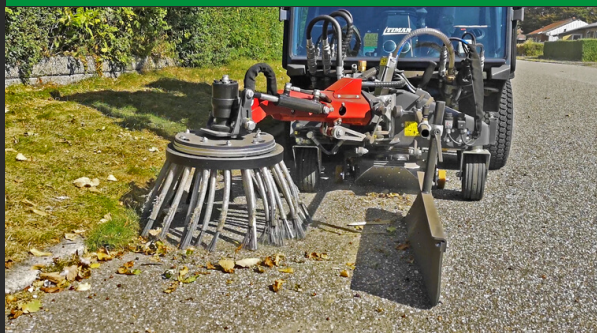

TECHNISCHE DATEN

Wildkrautbürste Timan 3330

Technische Angaben

Drehwinkel	-39,4°/+52,6°
Max. Ölmenge	50 l/min
Max. Leistung	7 kW

Maße und Gewicht

Gewicht	105 Kg
Länge mit Saugmund	1.800 mm
Länge ohne Saugmund	1.200 mm
Höhe	585 mm
Breite	825 mm
Durchlaufbreite mit Saugmund	850 mm
Durchlaufbreite ohne Saugmund	1.690mm