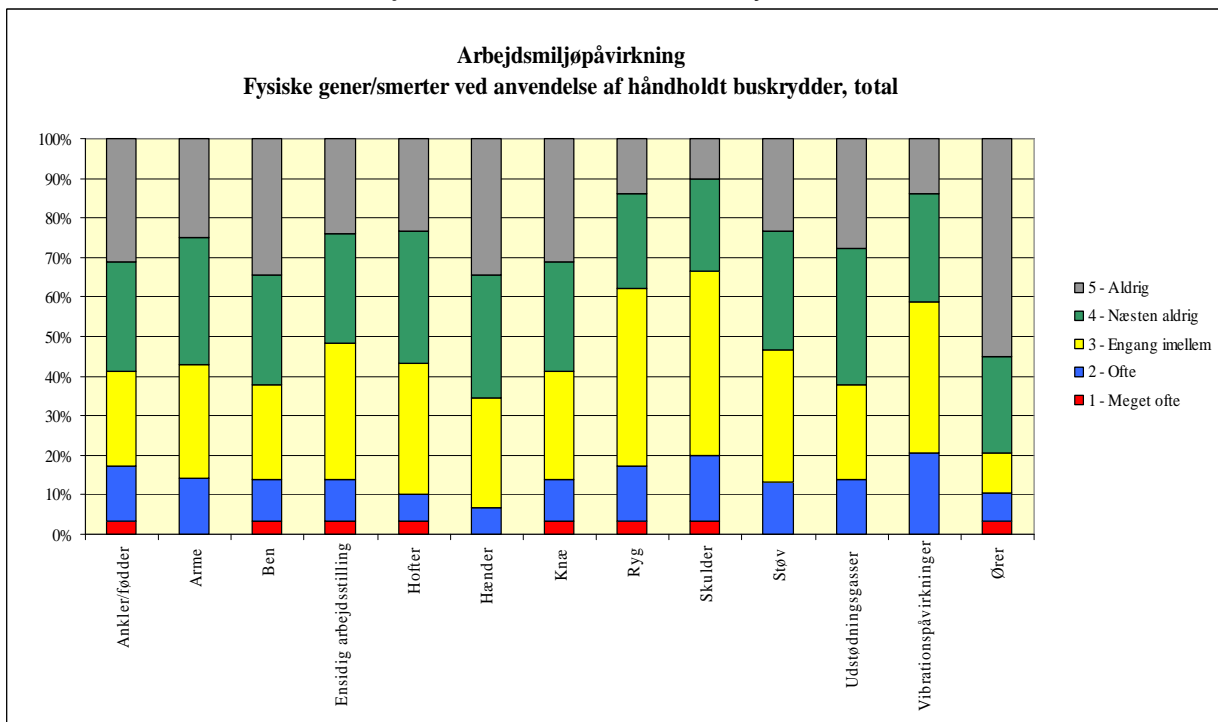

Hvad gør en fjernstyret buskrydder for arbejdsmiljøet. Skåner medarbejderen?

Se nedenstående resultater fra undersøgelse af buskrydning

Svar fra 30 mand der arbejder med håndholdt buskrydder

Svar fra 19 mand der har kørt med RC-750 i 5 måneder